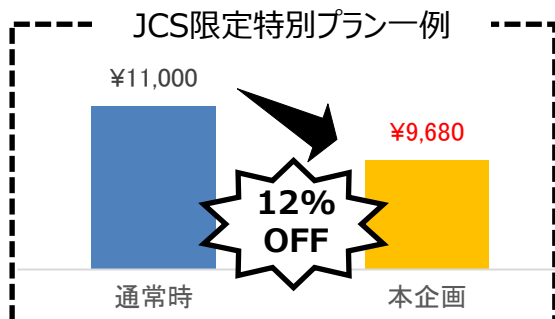

ポイントUP
キャンペーン

お得な
ポイントキャンペーンも!
じゃらんnetで不定期開催!

ポイントアップ 特典

平均予約率 2022年1月1日(土)~2022年1月14日(金)

- 30日前 10% (2022/1/18(水)~1/31(月) 対象施設を必ず)
- 60日前 12% (2022/2/13(日)~2/28(月) 対象施設を必ず)
- 90日前 15% (2022/3/14(月)~3/31(木) 対象施設を必ず)

出張コストの削減・従業員満足度アップに／ 【期間限定】10%以上OFFプラン_販売のご紹介

平素より、弊社サービスをご利用いただき誠にありがとうございます。この度、出張コストの削減やご利用の拡販に活用いただけるじゃらんコーポレートサービス限定プラン（以下、JCS限定プラン）を期間限定でご用意致しました。ぜひ内容をご確認いただき、この機会に「JCS限定特別プラン」を広報・ご利用いただけますと幸いです。

◆「JCS限定プラン」とは…
一般向けのじゃらんnetや他サイトには掲載されていない、**法人様限定のプラン**です。

◆施策の狙い
昨今の宿泊単価の上昇を受け、価格が**10%以上OFF**、かつ**多くが1万円以下**という出張向け期間限定の特別プランを提供し、企業の出張活動を支援します。

◆施策概要
TOPページより対象宿を掲載した特設ページへの導線をご用意します。

掲載・宿泊対象期間：
2023/2/1～2023/4/30

◆「プラン提供ホテル」 ※まだまだ増加中！
全国386ホテル、64のチェーンホテル、合計818プランが期間中予約/宿泊可能！

◆NEW！2023年1月30日リリース予定！
お得なプランが一目でわかる♪

「金額差異表示」機能	
大人1名(税込)	合計(税込)
10,490円	10,490円
9,441円	9,441円
	10% OFF

※画像はイメージ

※JCS限定特別プランの表出および日程・在庫に関しては宿泊施設様によって変更の可能性がございますため予めご了承下さい